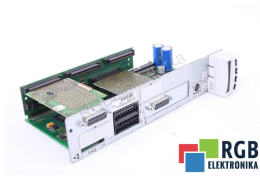

Reparatur von CSH01.1C-NN-ENS-NNN-MA1-NN-S-NP-FW BOSCH REXROTH

Wir reparieren jedes SIEMENS Gerät. Wenn Sie das Gerät, an dem Sie interessiert sind, nicht finden, kontaktieren Sie uns. Wir holen die Geräte **kostenlos** per Kurier oder persönlich ab, so dass wir die Reparatur auch in wenigen Stunden durchführen können. Wir diagnostizieren Ihr Gerät **kostenlos**, und wenn Sie sich entscheiden, auf die Reparatur bei uns zu verzichten, dann müssen Sie keine Kosten tragen. Wir bieten eine **24-monatige Garantie** auf die gesamte Reparaturleistung an. Wir sind 24 Stunden am Tag erreichbar, auch an Wochenenden und Feiertagen. Rufen Sie uns **unter der 24/7-Nummer [+48 71 750 09 77](tel:+48717500977)** an und lassen sich sofort helfen.

TECHNISCHE ANGABEN

HERSTELLER	BOSCH REXROTH
MODELL	CSH01.1C-NN-ENS-NNN-MA1-NN-S-NP-FW
KATEGORIE	Servoverstärker und Wechselrichter
GEWICHT	1.0 kg

SCHREIBEN SIE UNS
info24@rgbrepairs.de

SUPPORT RUND UM DIE UHR VERFÜGBAR
[+48 717 500 977](tel:+48717500977)